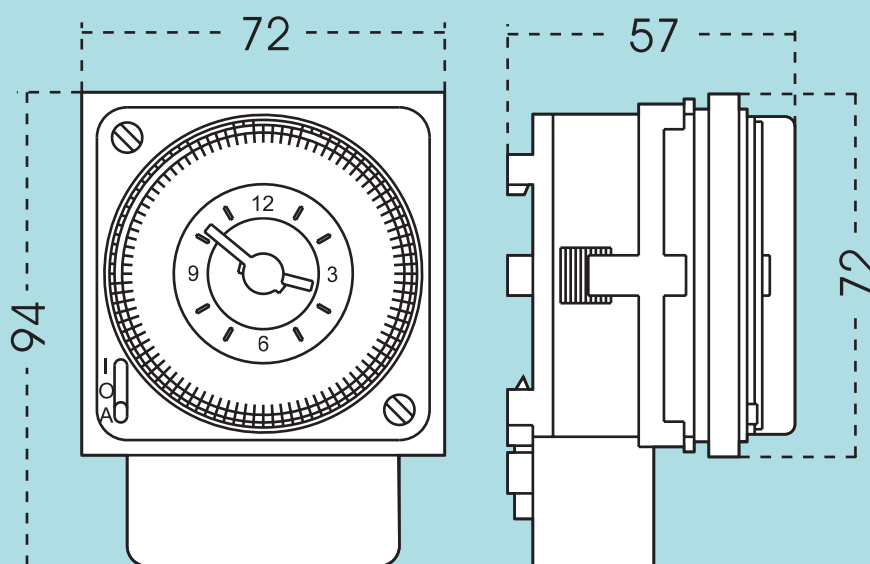

ALPHA

ESQUEMA DE DIMENSIONES / DIMENSIONS DIAGRAM

ESQUEMA DE CONEXIONES / CONNECTION DIAGRAM

ORBIS TECNOLOGÍA ELÉCTRICA, S.A.

Lérida, 61. E-28020 MADRID

☎ + 34 91 5672277; Fax: +34 91 5714006

✉ info@orbis.es <http://www.orbis.es>