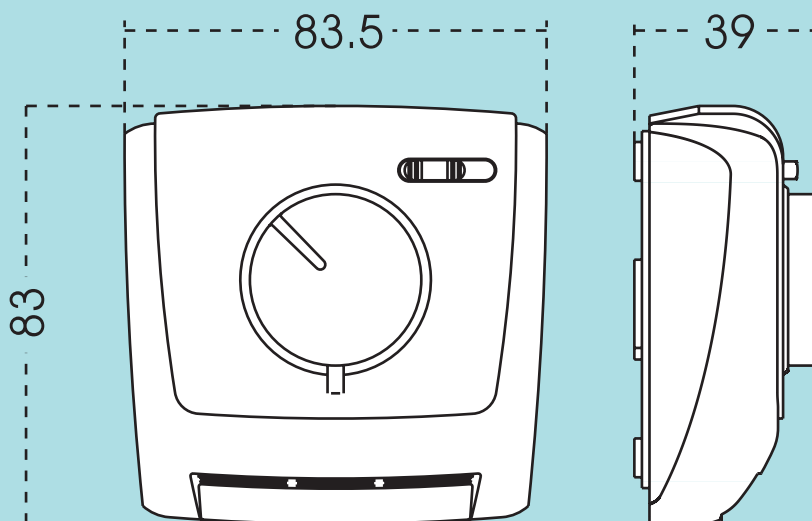

CLIMA MLW

ESQUEMA DE DIMENSIONES / DIMENSIONS DIAGRAM

ESQUEMA DE CONEXIONES / CONNECTION DIAGRAM

ORBIS TECNOLOGÍA ELÉCTRICA, S.A.

Lérida, 61. E-28020 MADRID

☎ + 34 91 5672277; Fax: +34 91 5714006

✉ info@orbis.es <http://www.orbis.es>