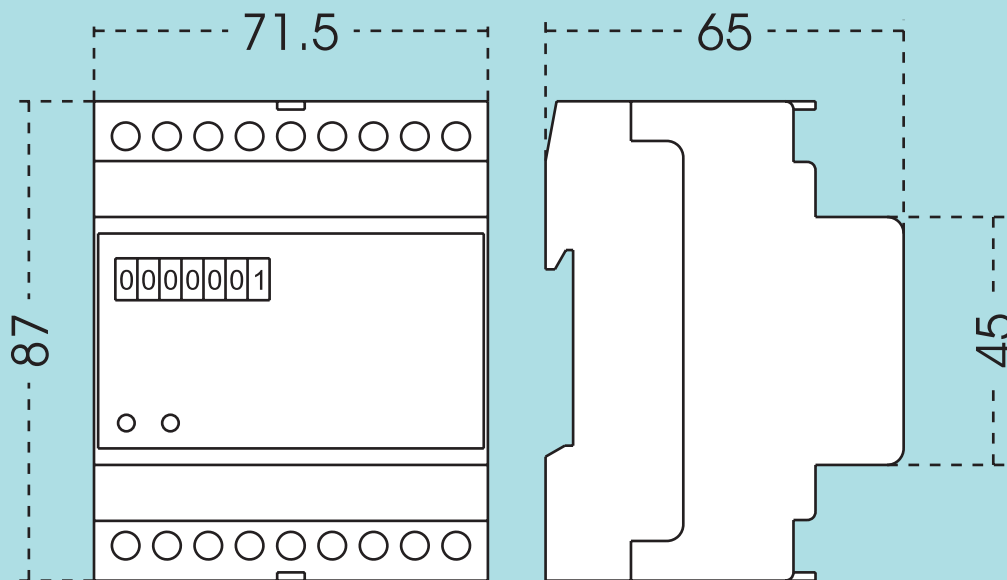

CONTAX 0641 S0

ESQUEMA DE DIMENSIONES / DIMENSIONS DIAGRAM

ESQUEMA DE CONEXIONES / CONNECTION DIAGRAM

ORBIS TECNOLOGÍA ELÉCTRICA, S.A.

Lérida, 61. E-28020 MADRID

☎ + 34 91 5672277; Fax: +34 91 5714006

✉ info@orbis.es <http://www.orbis.es>