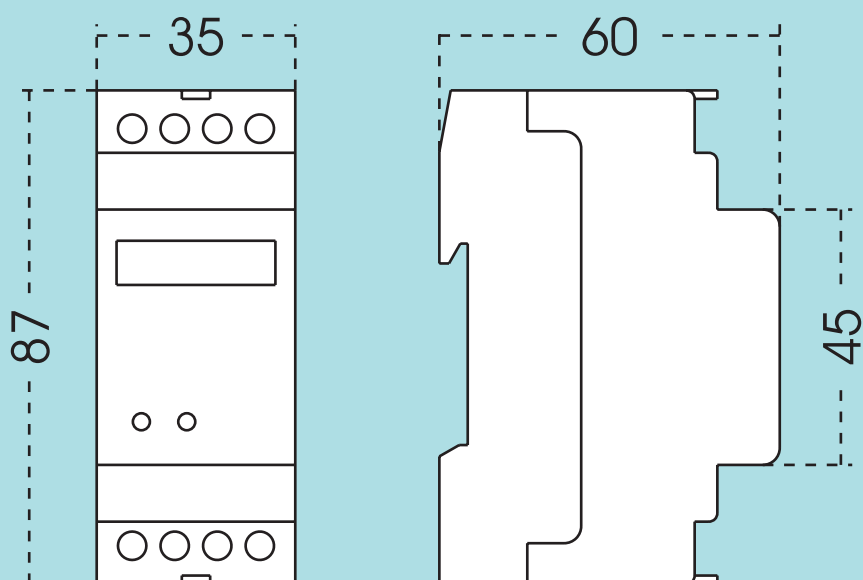

CONTAX 2521 S0 MID

ESQUEMA DE DIMENSIONES / DIMENSIONS DIAGRAM

ESQUEMA DE CONEXIONES / CONNECTION DIAGRAM

ORBIS TECNOLOGÍA ELÉCTRICA, S.A.

Lérida, 61. E-28020 MADRID

☎ + 34 91 5672277; Fax: +34 91 5714006

✉ info@orbis.es <http://www.orbis.es>