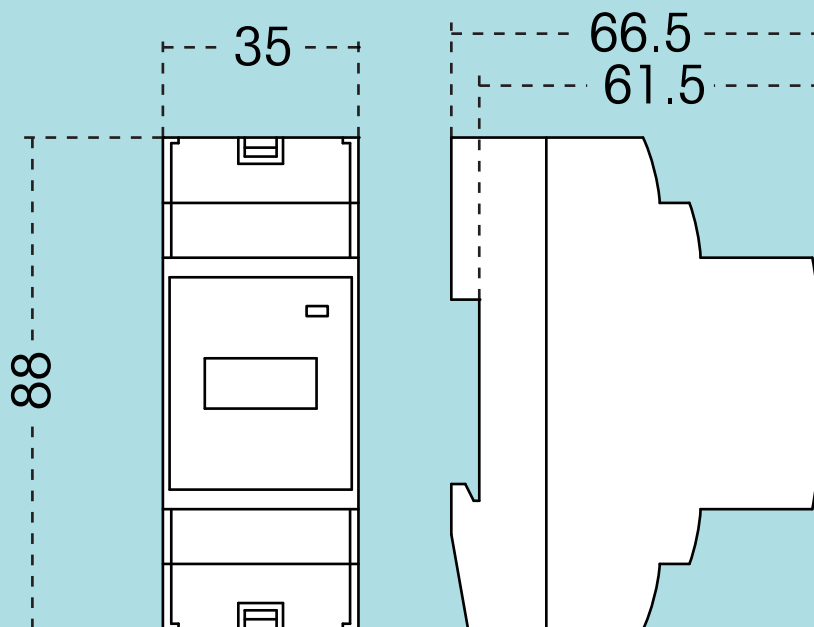

CONTAX 3221 S0 / CONTAX D-3221 S0

ESQUEMA DE DIMENSIONES / DIMENSIONS DIAGRAM

ESQUEMA DE CONEXIONES / CONNECTION DIAGRAM

ORBIS TECNOLOGÍA ELÉCTRICA, S.A.

Lérida, 61. E-28020 MADRID

☎ + 34 91 5672277; Fax: +34 91 5714006