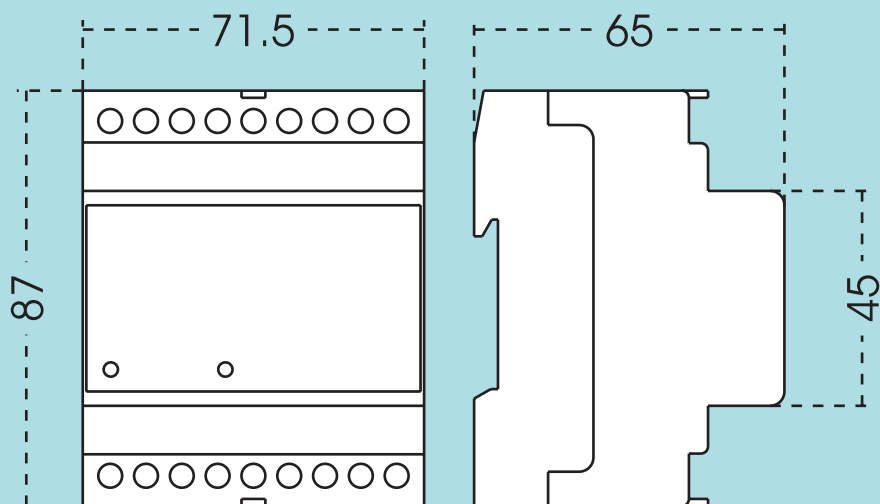

CONTAX NET

ESQUEMA DE DIMENSIONES / DIMENSIONS DIAGRAM

ESQUEMA DE CONEXIONES / CONNECTION DIAGRAM

ORBIS TECNOLOGÍA ELÉCTRICA, S.A.

Lérida, 61. E-28020 MADRID

☎ + 34 91 5672277; Fax: +34 91 5714006

✉ info@orbis.es <http://www.orbis.es>