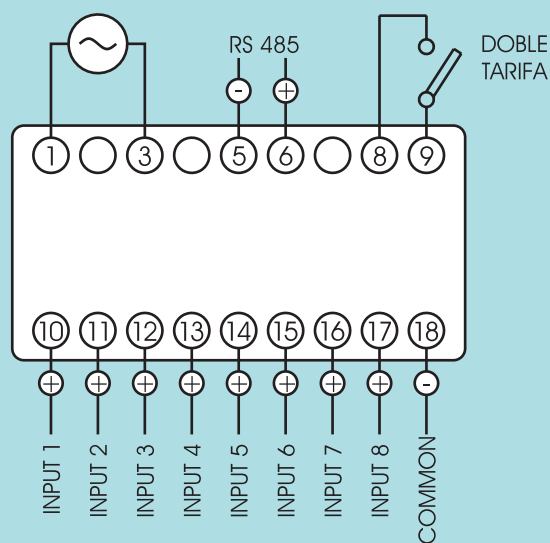

CONTAX NET

ESQUEMA DE DIMENSIONES / DIMENSIONS DIAGRAM

ESQUEMA DE CONEXIONES / CONNECTION DIAGRAM

ORBIS TECNOLOGÍA ELÉCTRICA, S.A.

Lérida, 61. E-28020 MADRID

☎ + 34 91 5672277; Fax: +34 91 5714006

✉ info@orbis.es <http://www.orbis.es>