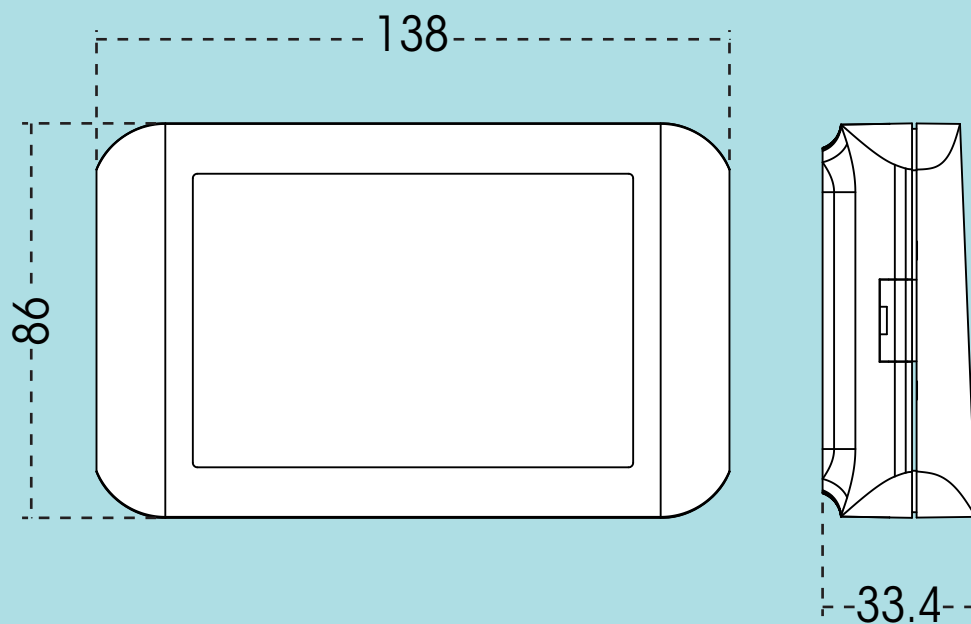

MIRUS TOUCH

ESQUEMA DE DIMENSIONES / DIMENSIONS DIAGRAM

ESQUEMA DE CONEXIONES / CONNECTION DIAGRAM

ORBIS TECNOLOGÍA ELÉCTRICA, S.A.

Lérida, 61. E-28020 MADRID

☎ + 34 91 5672277; Fax: +34 91 5714006

✉ info@orbis.es <http://www.orbis.es>