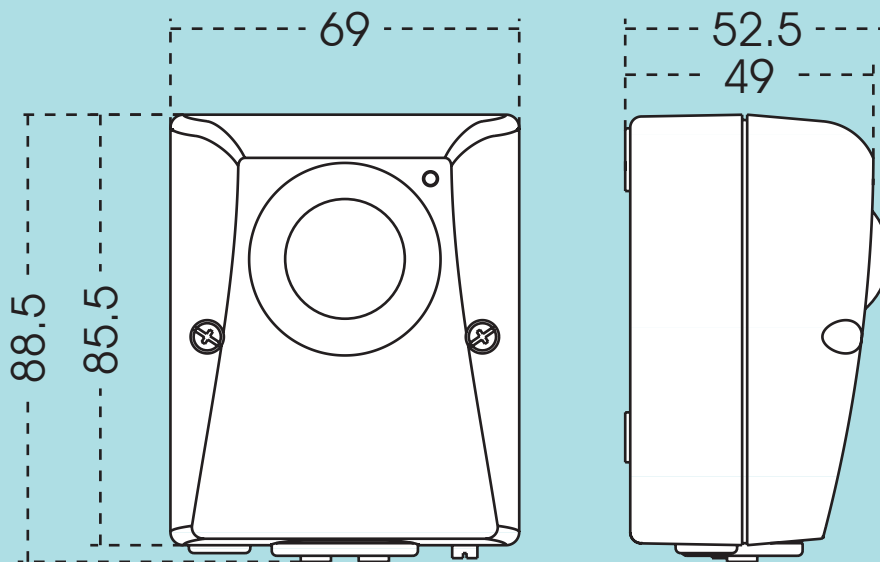

ORBILUX

ESQUEMA DE DIMENSIONES / DIMENSIONS DIAGRAM

ESQUEMA DE CONEXIONES / CONNECTION DIAGRAM

ORBIS TECNOLOGÍA ELÉCTRICA, S.A.

Lérida, 61. E-28020 MADRID

☎ + 34 91 5672277; Fax: +34 91 5714006

✉ info@orbis.es <http://www.orbis.es>