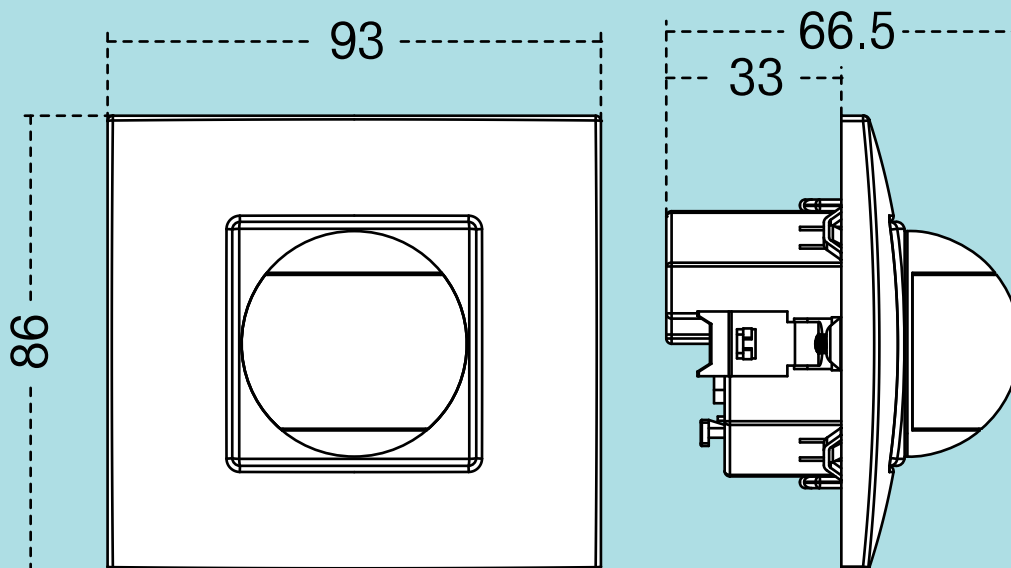

ORBIMAT

ESQUEMA DE DIMENSIONES / DIMENSIONS DIAGRAM

ESQUEMA DE CONEXIONES / CONNECTION DIAGRAM

ORBIS TECNOLOGÍA ELÉCTRICA, S.A.

Lérida, 61. E-28020 MADRID

☎ + 34 91 5672277; Fax: +34 91 5714006

✉ info@orbis.es <http://www.orbis.es>