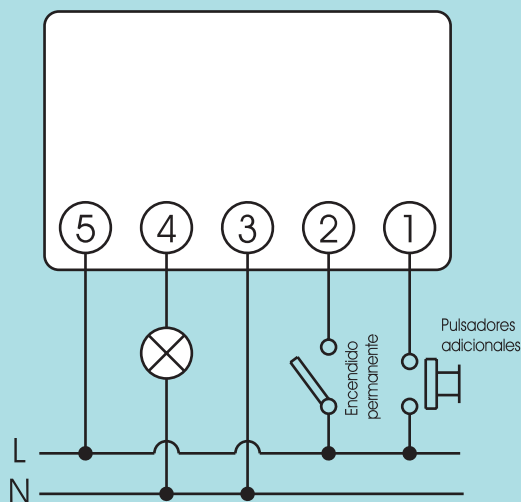

PULSAMAT

ESQUEMA DE DIMENSIONES / DIMENSIONS DIAGRAM

ESQUEMA DE CONEXIONES / CONNECTION DIAGRAM

ORBIS TECNOLOGÍA ELÉCTRICA, S.A.

Lérida, 61. E-28020 MADRID

☎ + 34 91 5672277; Fax: +34 91 5714006

✉ info@orbis.es <http://www.orbis.es>