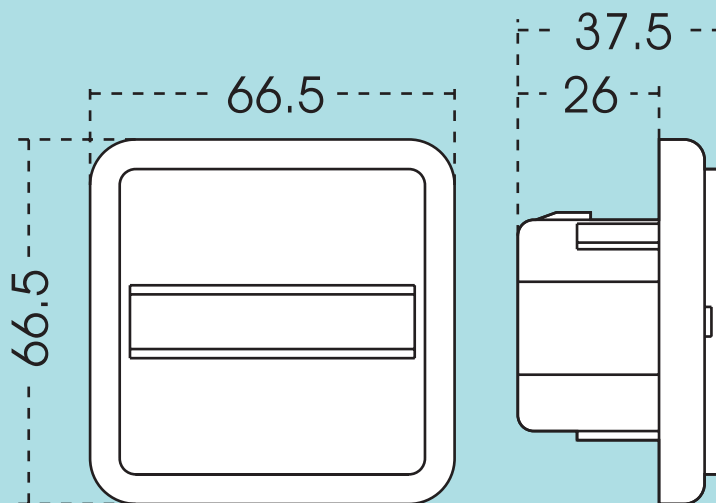

PULSAMAT

ESQUEMA DE DIMENSIONES / DIMENSIONS DIAGRAM

ESQUEMA DE CONEXIONES / CONNECTION DIAGRAM

ORBIS TECNOLOGÍA ELÉCTRICA, S.A.

Lérida, 61. E-28020 MADRID

☎ + 34 91 5672277; Fax: +34 91 5714006

✉ info@orbis.es <http://www.orbis.es>