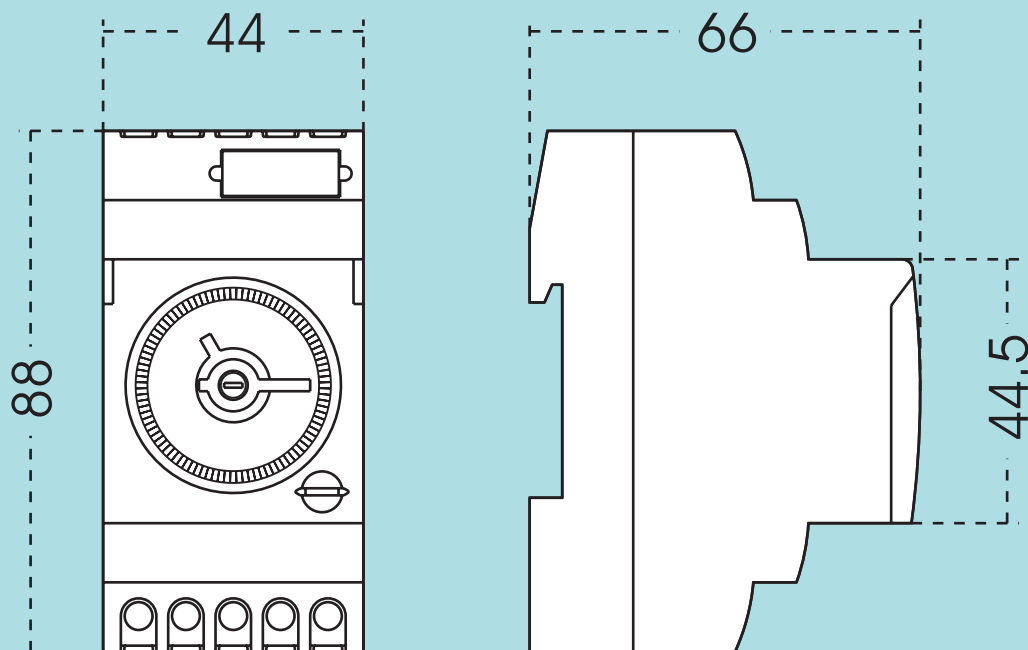

SUPRA

ESQUEMA DE DIMENSIONES / DIMENSIONS DIAGRAM

ESQUEMA DE CONEXIONES / CONNECTION DIAGRAM

ORBIS TECNOLOGÍA ELÉCTRICA, S.A.

Lérida, 61. E-28020 MADRID

☎ + 34 91 5672277; Fax: +34 91 5714006

✉ info@orbis.es <http://www.orbis.es>