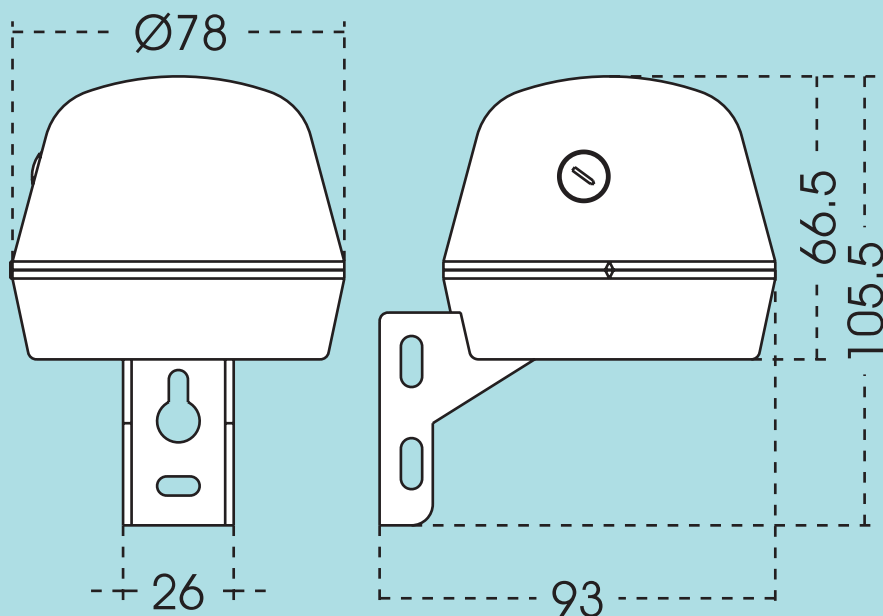

VEGA

ESQUEMA DE DIMENSIONES / DIMENSIONS DIAGRAM

ESQUEMA DE CONEXIONES / CONNECTION DIAGRAM

ORBIS TECNOLOGÍA ELÉCTRICA, S.A.

Lérida, 61. E-28020 MADRID

☎ + 34 91 5672277; Fax: +34 91 5714006

✉ info@orbis.es <http://www.orbis.es>