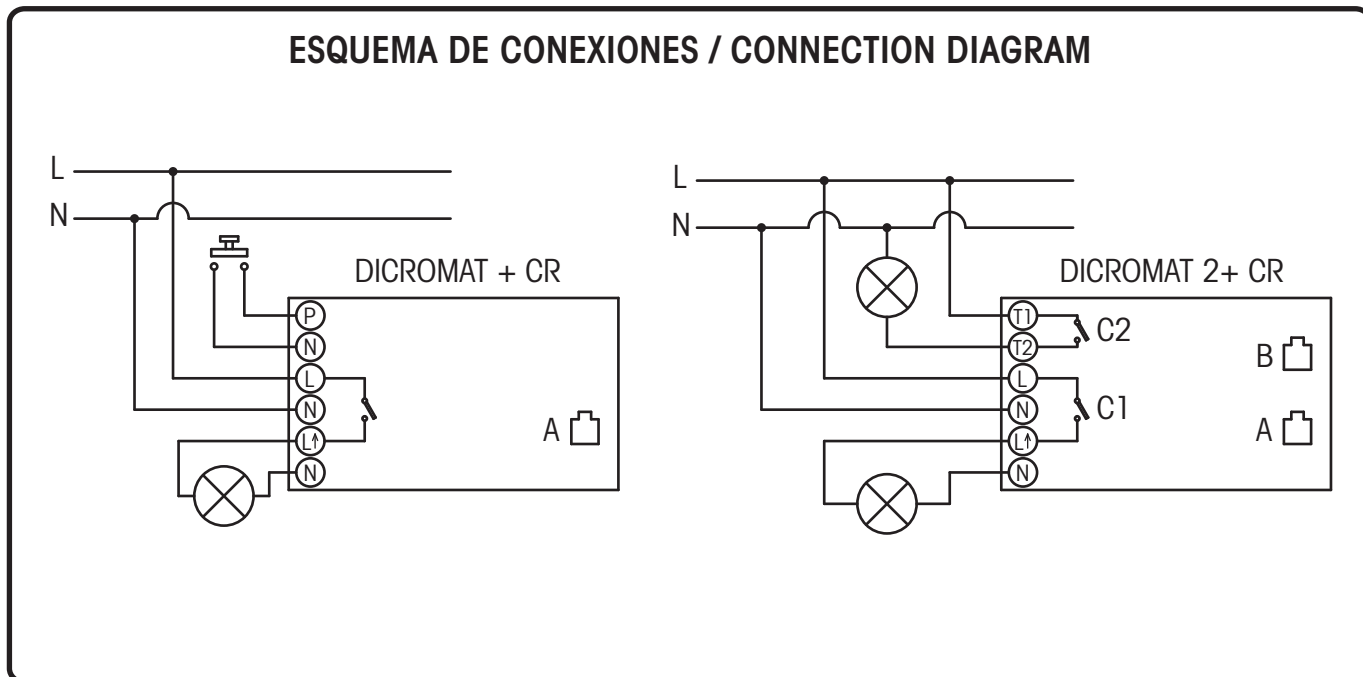

DICROMAT+ CR

ESQUEMA DE DIMENSIONES / DIMENSIONS DIAGRAM

ESQUEMA DE CONEXIONES / CONNECTION DIAGRAM

ORBIS TECNOLOGÍA ELÉCTRICA, S.A.

Lérida, 61. E-28020 MADRID

☎ + 34 91 5672277; Fax: +34 91 5714006

✉ info@orbis.es <http://www.orbis.es>