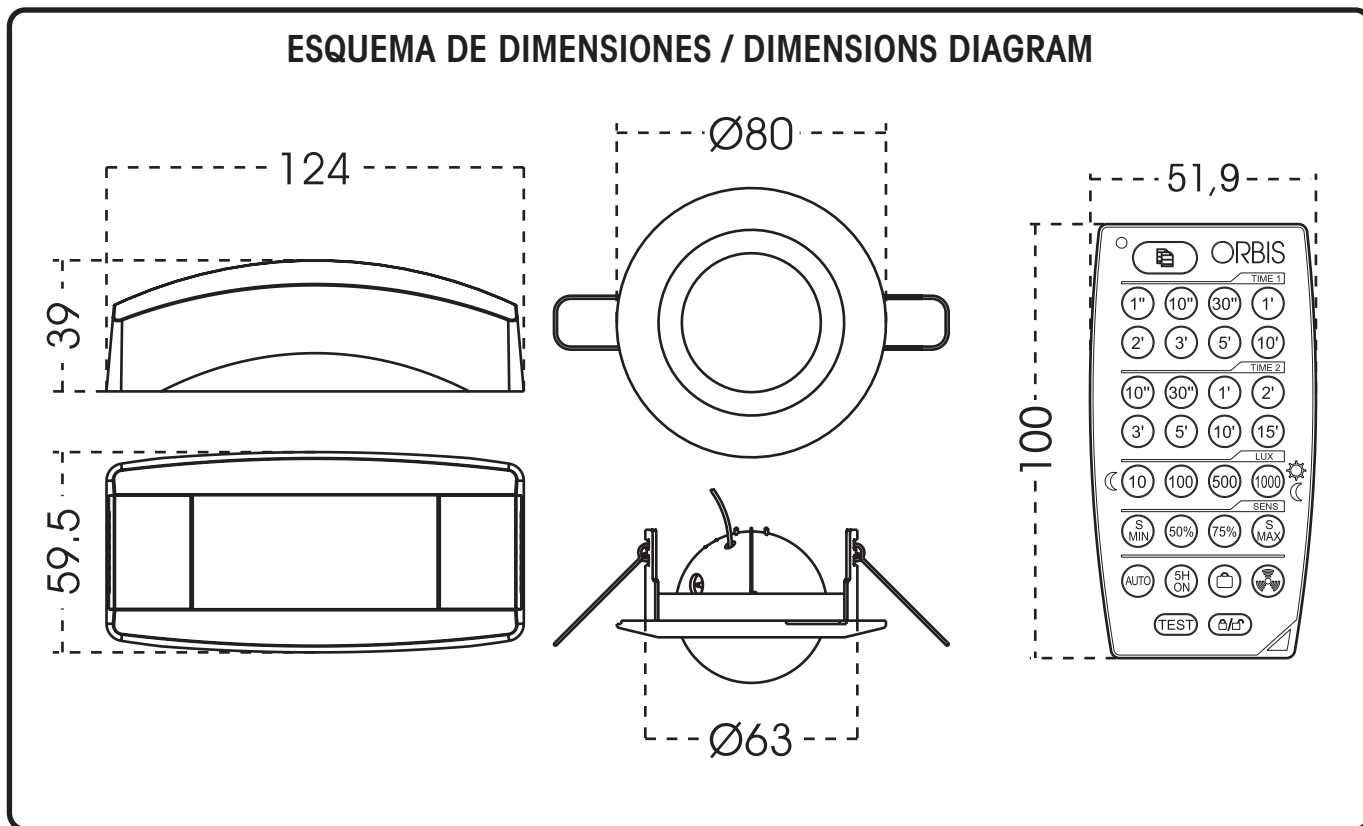

DICROMAT+ CR

ESQUEMA DE DIMENSIONES / DIMENSIONS DIAGRAM

ESQUEMA DE CONEXIONES / CONNECTION DIAGRAM

ORBIS TECNOLOGÍA ELÉCTRICA, S.A.

Lérida, 61. E-28020 MADRID

☎ + 34 91 5672277; Fax: +34 91 5714006

✉ info@orbis.es <http://www.orbis.es>