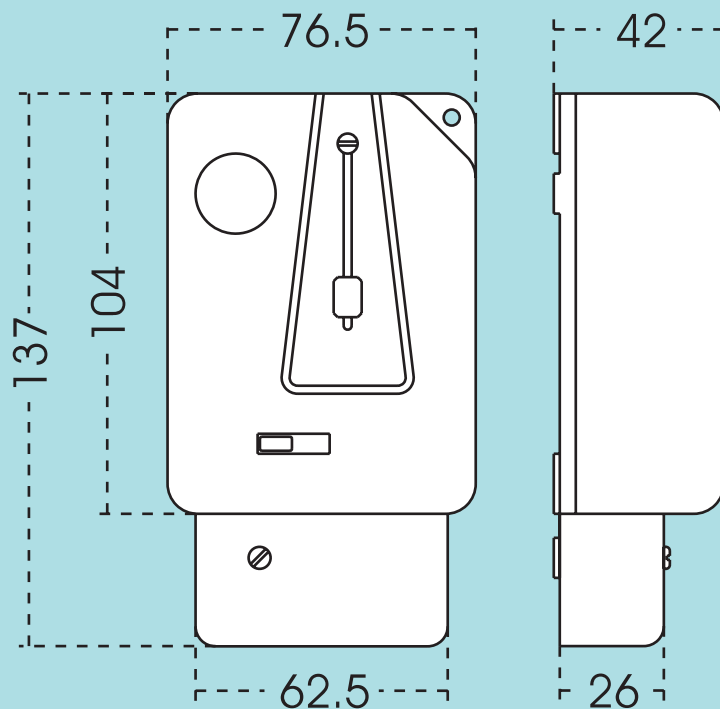

T-11 20A

ESQUEMA DE DIMENSIONES / DIMENSIONS DIAGRAM

ESQUEMA DE CONEXIONES / CONNECTION DIAGRAM

ORBIS TECNOLOGÍA ELÉCTRICA, S.A.

Lérida, 61. E-28020 MADRID

+34 91 5672277; Fax: +34 91 5714006

info@orbis.es <http://www.orbis.es>