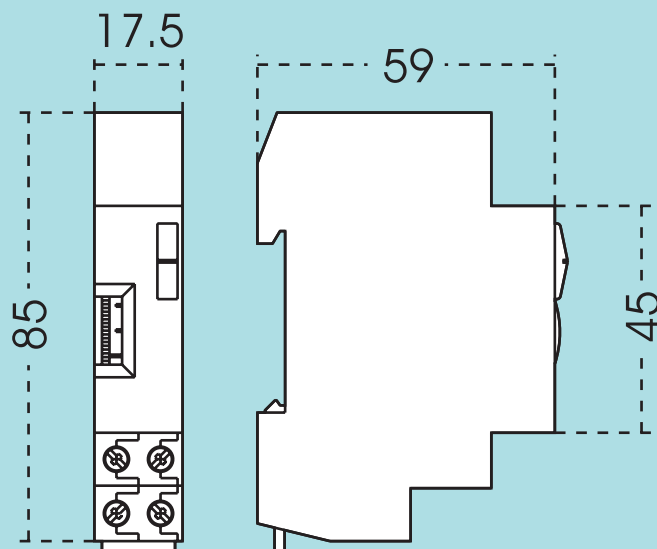

T-16 / T-16G / T-20

ESQUEMA DE DIMENSIONES / DIMENSIONS DIAGRAM

ESQUEMA DE CONEXIONES / CONNECTION DIAGRAM

ORBIS TECNOLOGÍA ELÉCTRICA, S.A.

Lérida, 61. E-28020 MADRID

☎ + 34 91 5672277; Fax: +34 91 5714006